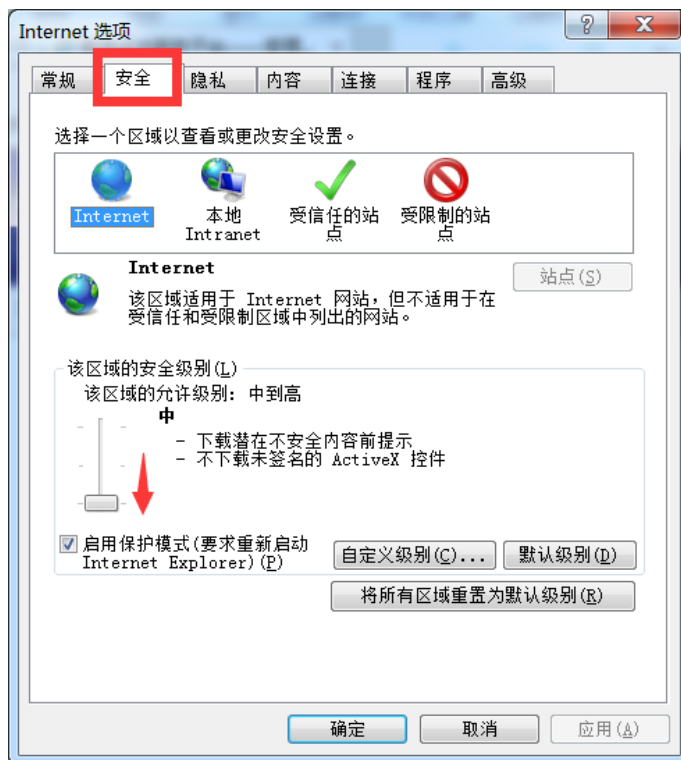

兼容模式设置

打开 IE，点工具，选择兼容性视图设置。

录入“bjca.org.cn”网址，点添加，再点关闭。

安全级别及信任站点设置

打开 IE，点工具，选择 Internet 选项。

选择安全，点 Internet，把安全级别下拉到中或中低。

选择受信任的站点，点站点。

录入“http://userweb.bjca.org.cn/bossuserweb/download/down_Update.aspx”网址，去掉勾选框，点添加，再点关闭。