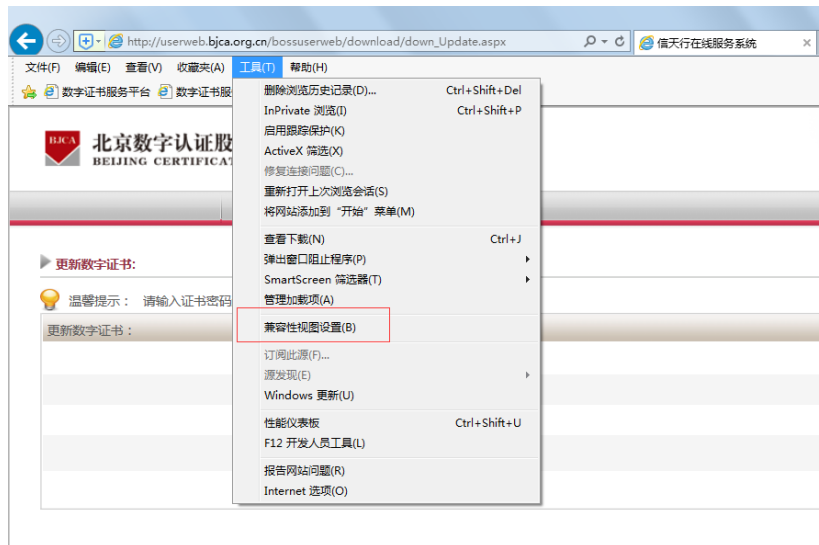

兼容模式设置

打开 IE，点工具，选择兼容性视图设置。

录入“bjca.org.cn”网址，点添加，再点关闭。

安全级别及信任站点设置

打开 IE，点工具，选择 Internet 选项。

选择安全，点 Internet，把安全级别下拉到中或中低。

选择受信任的站点，点站点。

录入“http://userweb.bjca.org.cn/bossuserweb/download/down_Update.aspx”网址，去掉勾选框，点添加，再点关闭。