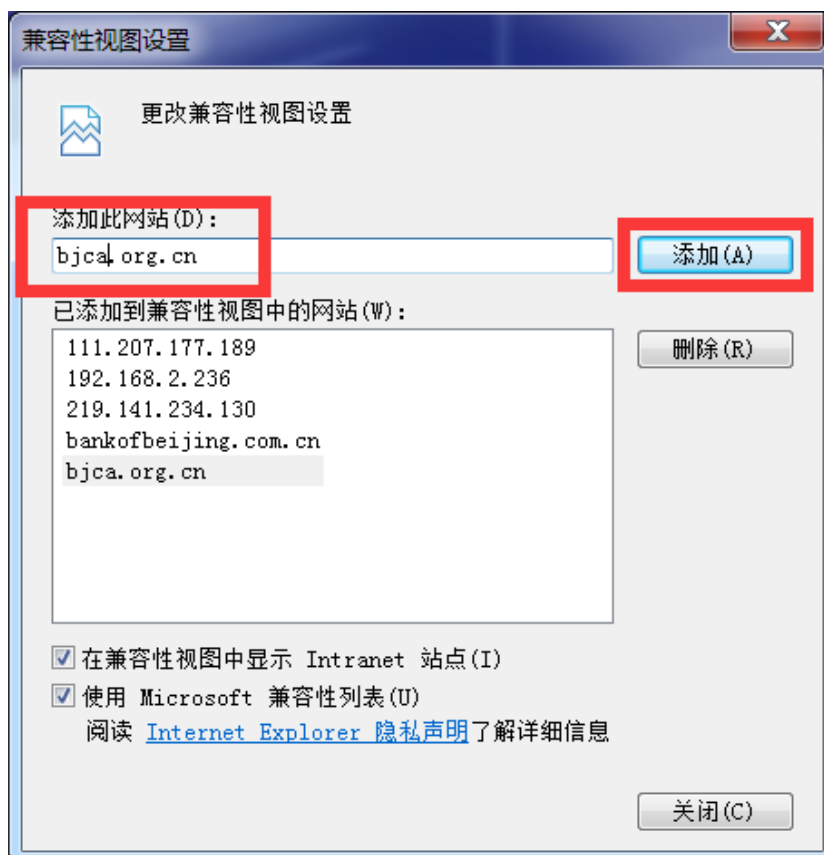

兼容模式设置

打开 IE，点工具，选择兼容性视图设置。

录入“bjca.org.cn”网址，点添加，再点关闭。

安全级别及信任站点设置

打开 IE，点工具，选择 Internet 选项。

选择安全，点 Internet，把安全级别下拉到中或中低。

选择受信任的站点，点站点。

录入“http://userweb.bjca.org.cn/bossuserweb/download/down_Update.aspx”网址，去掉勾选框，点添加，再点关闭。