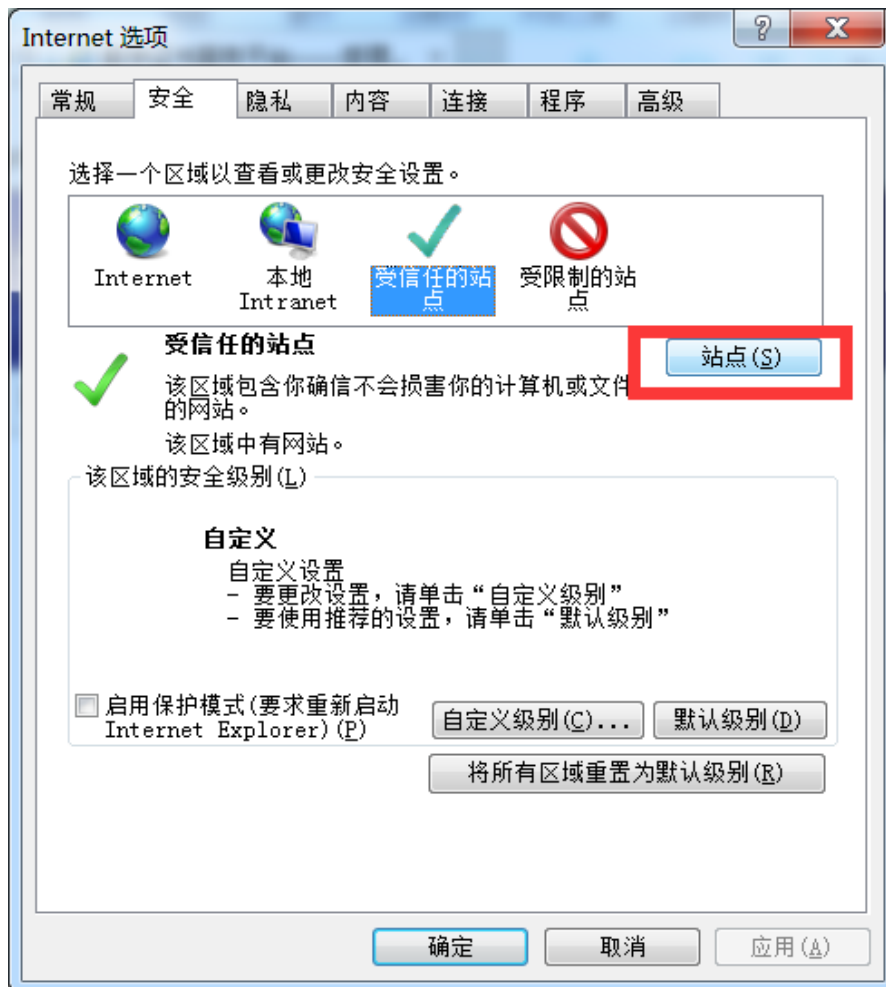

兼容模式设置

打开 IE，点工具，选择兼容性视图设置。

录入“bjca.org.cn”网址，点添加，再点关闭。

安全级别及信任站点设置

打开 IE，点工具，选择 Internet 选项。

选择安全，点 Internet，把安全级别下拉到中或中低。

选择受信任的站点，点站点。

录入“http://userweb.bjca.org.cn/bossuserweb/download/down_Update.aspx”网址，去掉勾选框，点添加，再点关闭。